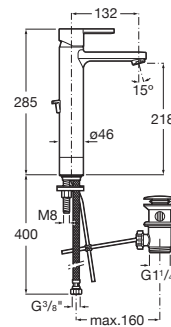

NAIA

Baterie lavoar cu pipă înaltă, aerator, ventil pop-up și racorduri flexibile; tehnologie Cold Start, înălțime XL

PRE (FĂRĂ TVA) (FĂRĂ TVA)

**1.472,00 LEI**

SCHIȚE TEHNICE

## CARACTERISTICI

- Aerator type: Aerator încorporat
- Debit (l/min - 3 bar): 5
- Economie de apă și de energie
- Finisaj: Crom
- Furtunuri de alimentare flexibile incluse
- Locație de aplicare: Lavoar
- Mounting type: Montat pe margine
- Poziție centrală apă rece
- Scurgere automată
- Sistem restricționare debit apă
- Stativ înalt
- Tip de cartuș: Ceramic
- Tip mixer: Cu monocomandă