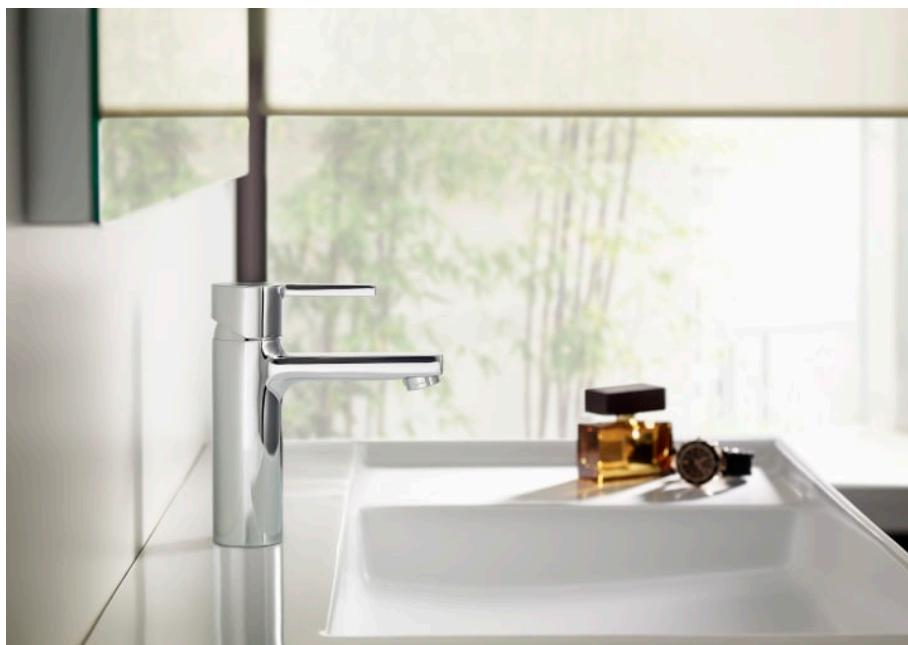

Naia

Caracterul și sofisticarea se combină în această colecție de baterii cu design minimalist, generată de alăturarea perfectă a formelor geometrice cilindrică și pătrată.

MANUALE ȘI INFORMAȚII TEHNICE

[Manual de instalare](#)